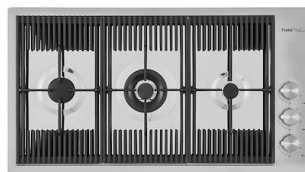

Cestello inox

8611 000

Cestello portapiatti inox

8100 303

* solo in abbinamento con l'accessorio
8644 101

Cestello portapiatti inox

8100 201

ABBINAMENTI CONSIGLIATI

Miscelatore Omega Satinato

8497 100

Piano cottura Milanello

7680 000

VELA PLUS satinato

8497 120