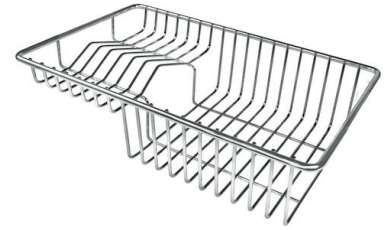

ACCESSORI OPZIONALI

Tagliere in cristallo
8631 300

Tagliere Twin in HDPE
8644 101

**Tagliere Twin in legno Iroko con
vaschetta scolapasta in acciaio inox**
8644 044

Vaschetta bianca
8153 100

Griglia portapiatti inox
8100 154

**Kit grattugia con supporto per
anello e vassoio di raccolta alimenti**
8159 101
* solo in abbinamento con l'accessorio
8644 101

Vaschetta forata inox

8151 000

* solo in abbinamento con l'accessorio
8644 101

Cestello inox

8611 000

Cestello portapiatti inox

8100 303

* solo in abbinamento con l'accessorio
8644 101

Cestello portapiatti inox

8100 201

ABBINAMENTI CONSIGLIATI